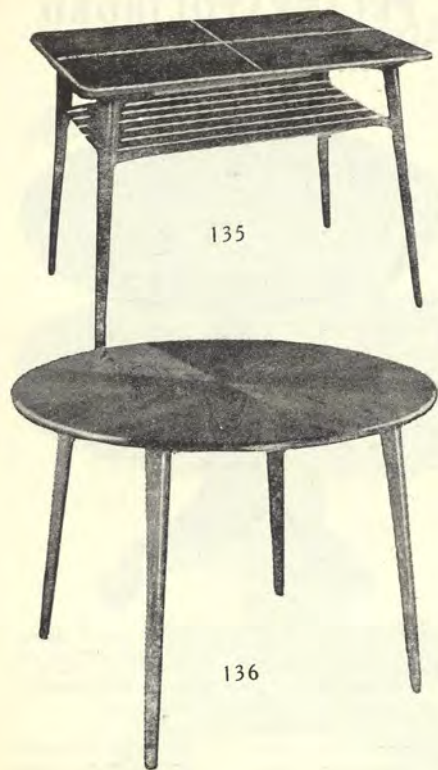

Moderna småbord till varje trivsamt inredning ...

135

136